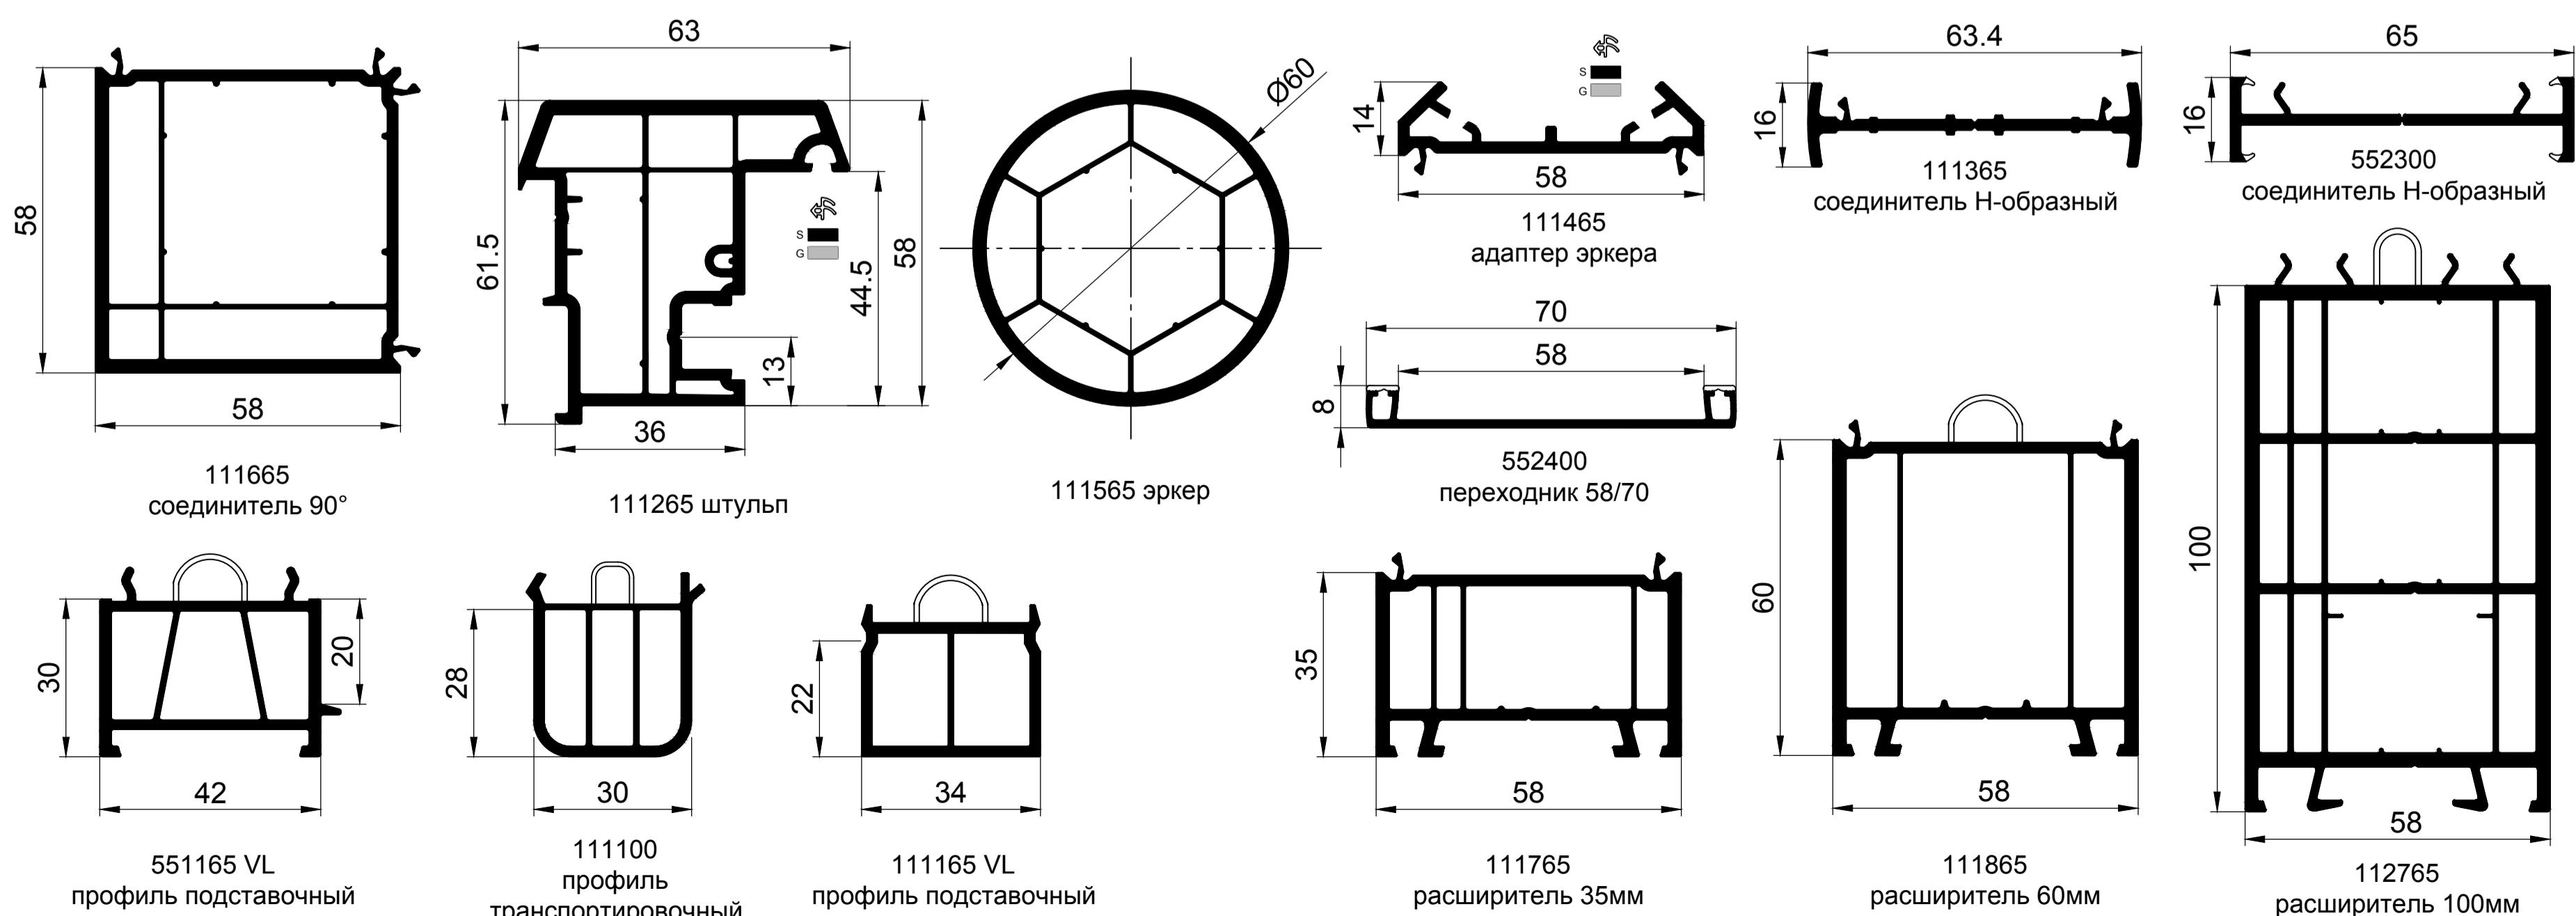

ДОПОЛНИТЕЛЬНЫЕ ПРОФИЛИ