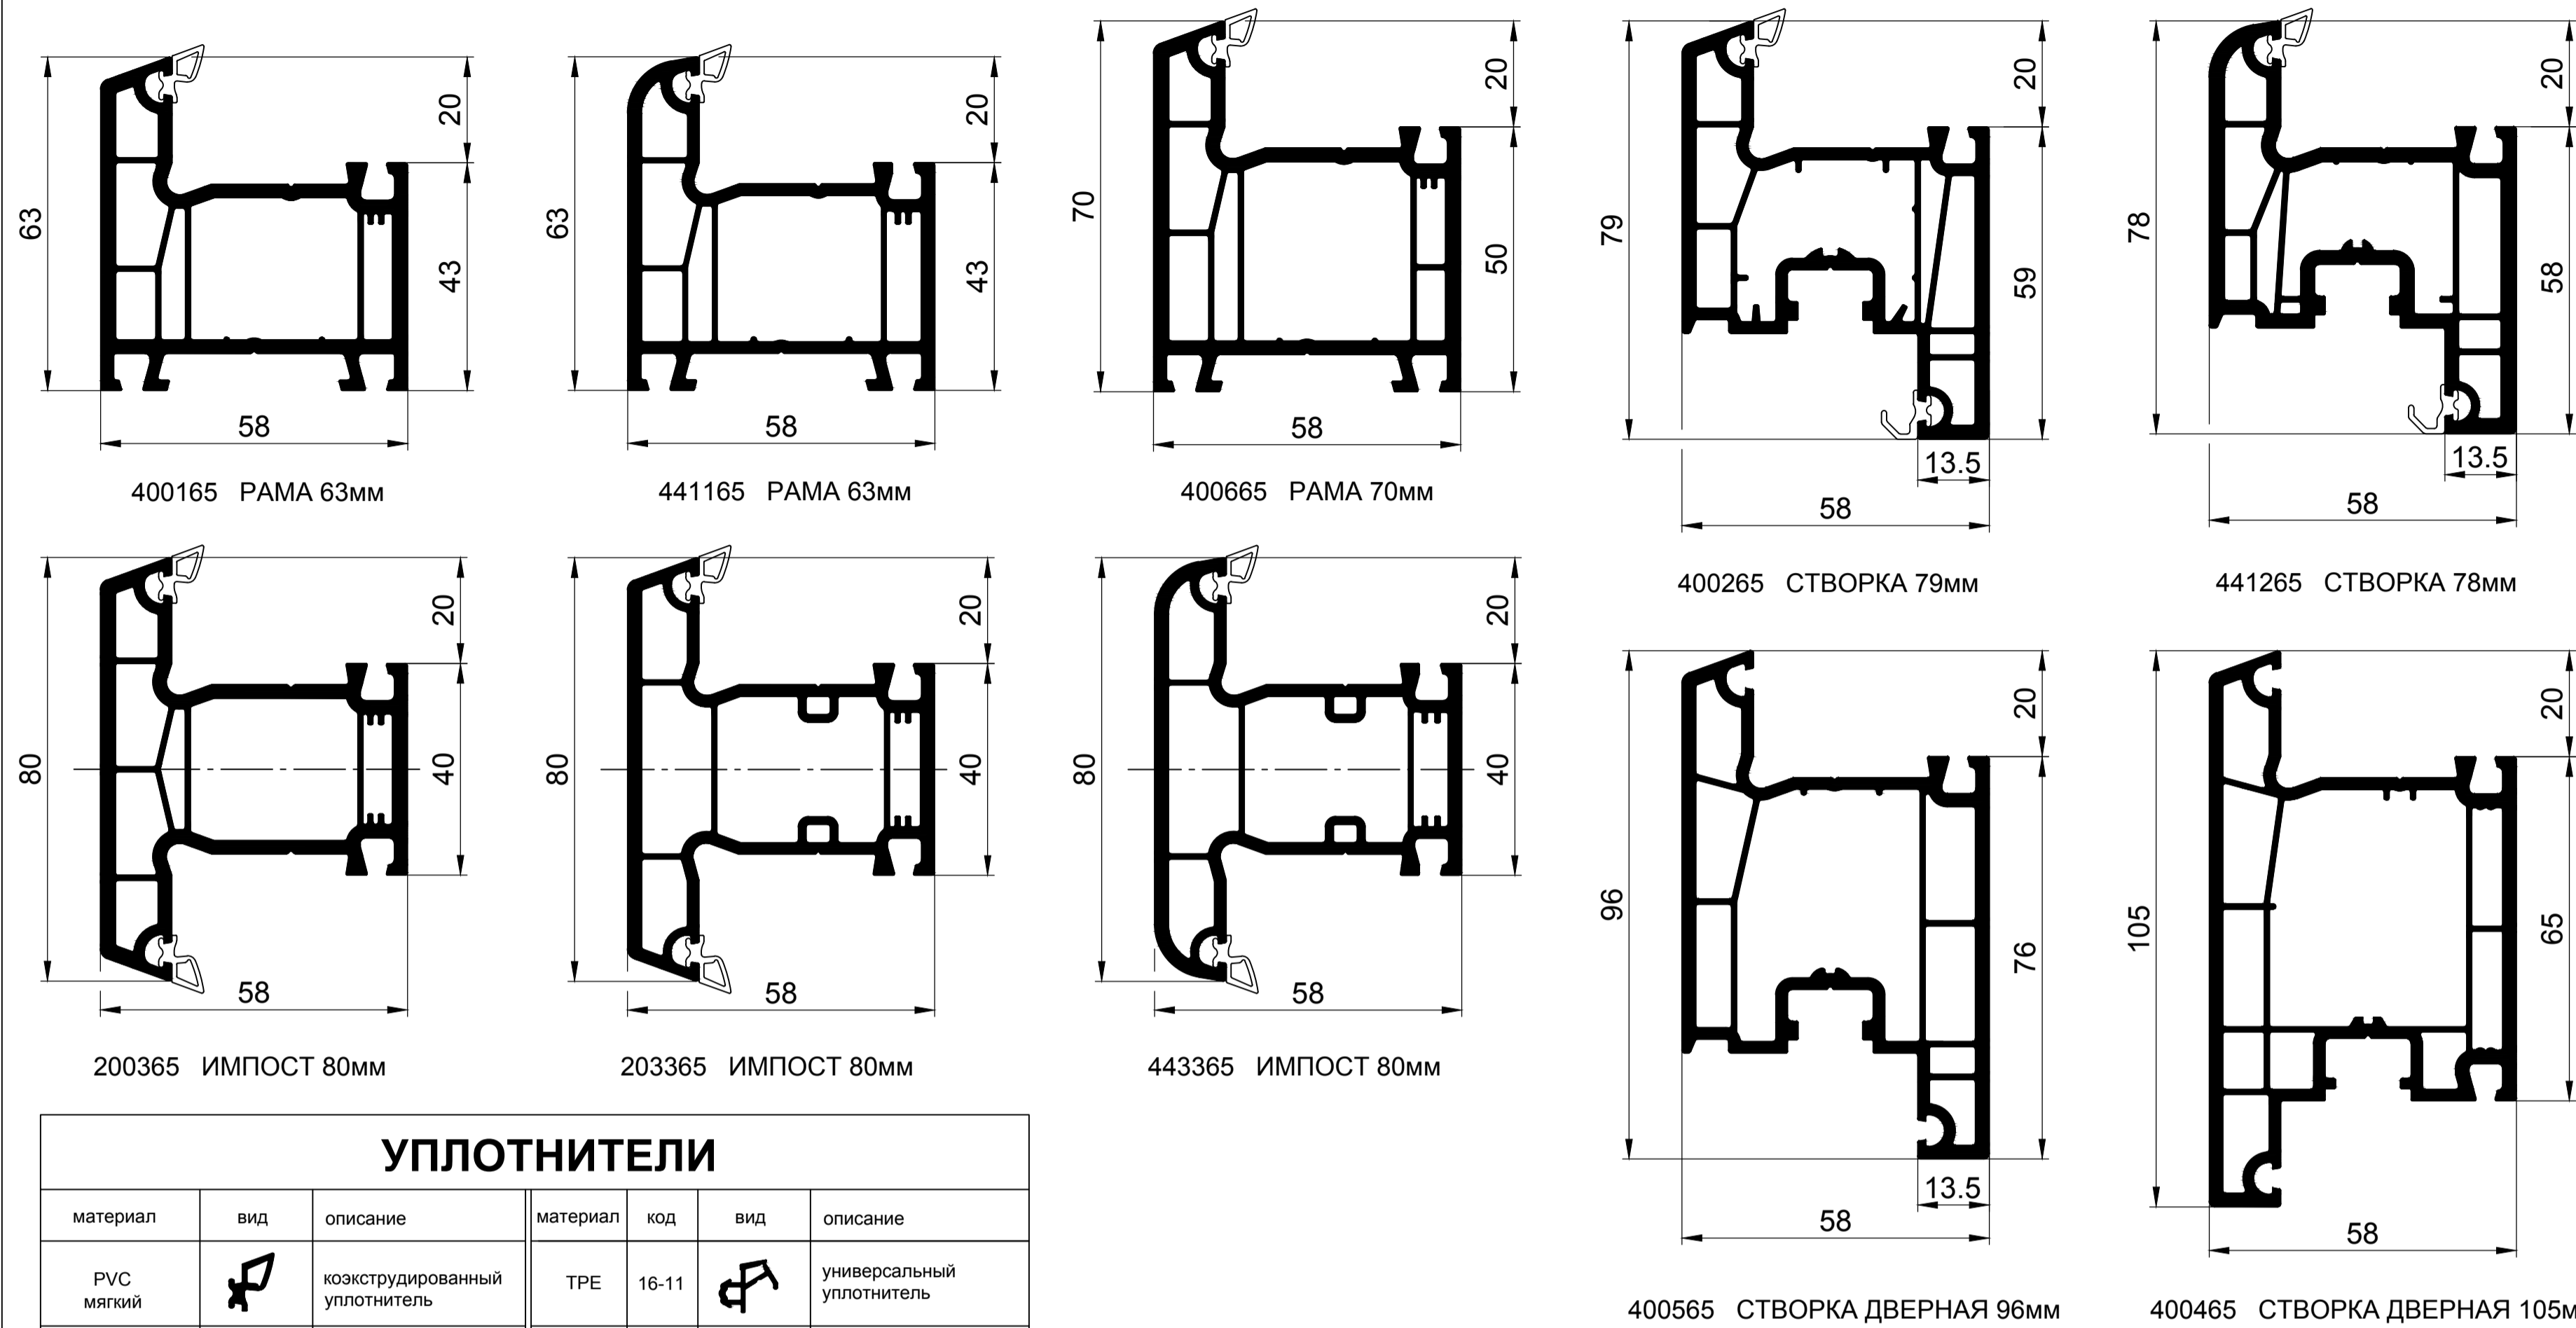

ОСНОВНЫЕ ПРОФИЛИ

УПЛОТНИТЕЛИ

материал	вид	описание	материал	код	вид	описание
PVC мягкий		коэкструдированный уплотнитель	TPE	16-11		универсальный уплотнитель
PVC мягкий		коэкструдированный уплотнитель притвора	TPE	16-12		ремонтный уплотнитель (штапик)
PVC мягкий		коэкструдированный уплотнитель штапика	EPDM	14-11		уплотнитель под стеклопакет (стекло)
PVC мягкий		коэкструдированный уплотнитель (доп. профиль)	EPDM	14-10		уплотнитель притвора универсальный

S - профиль поставляется с коэкструдированным ПВХ-уплотнителем чёрного цвета.
 G - профиль поставляется с коэкструдированным ПВХ-уплотнителем серого цвета.
 TS - профиль поставляется с вкатанным ТПЕ-уплотнителем чёрного цвета.
 TG - профиль поставляется с вкатанным ТПЕ-уплотнителем серого цвета.