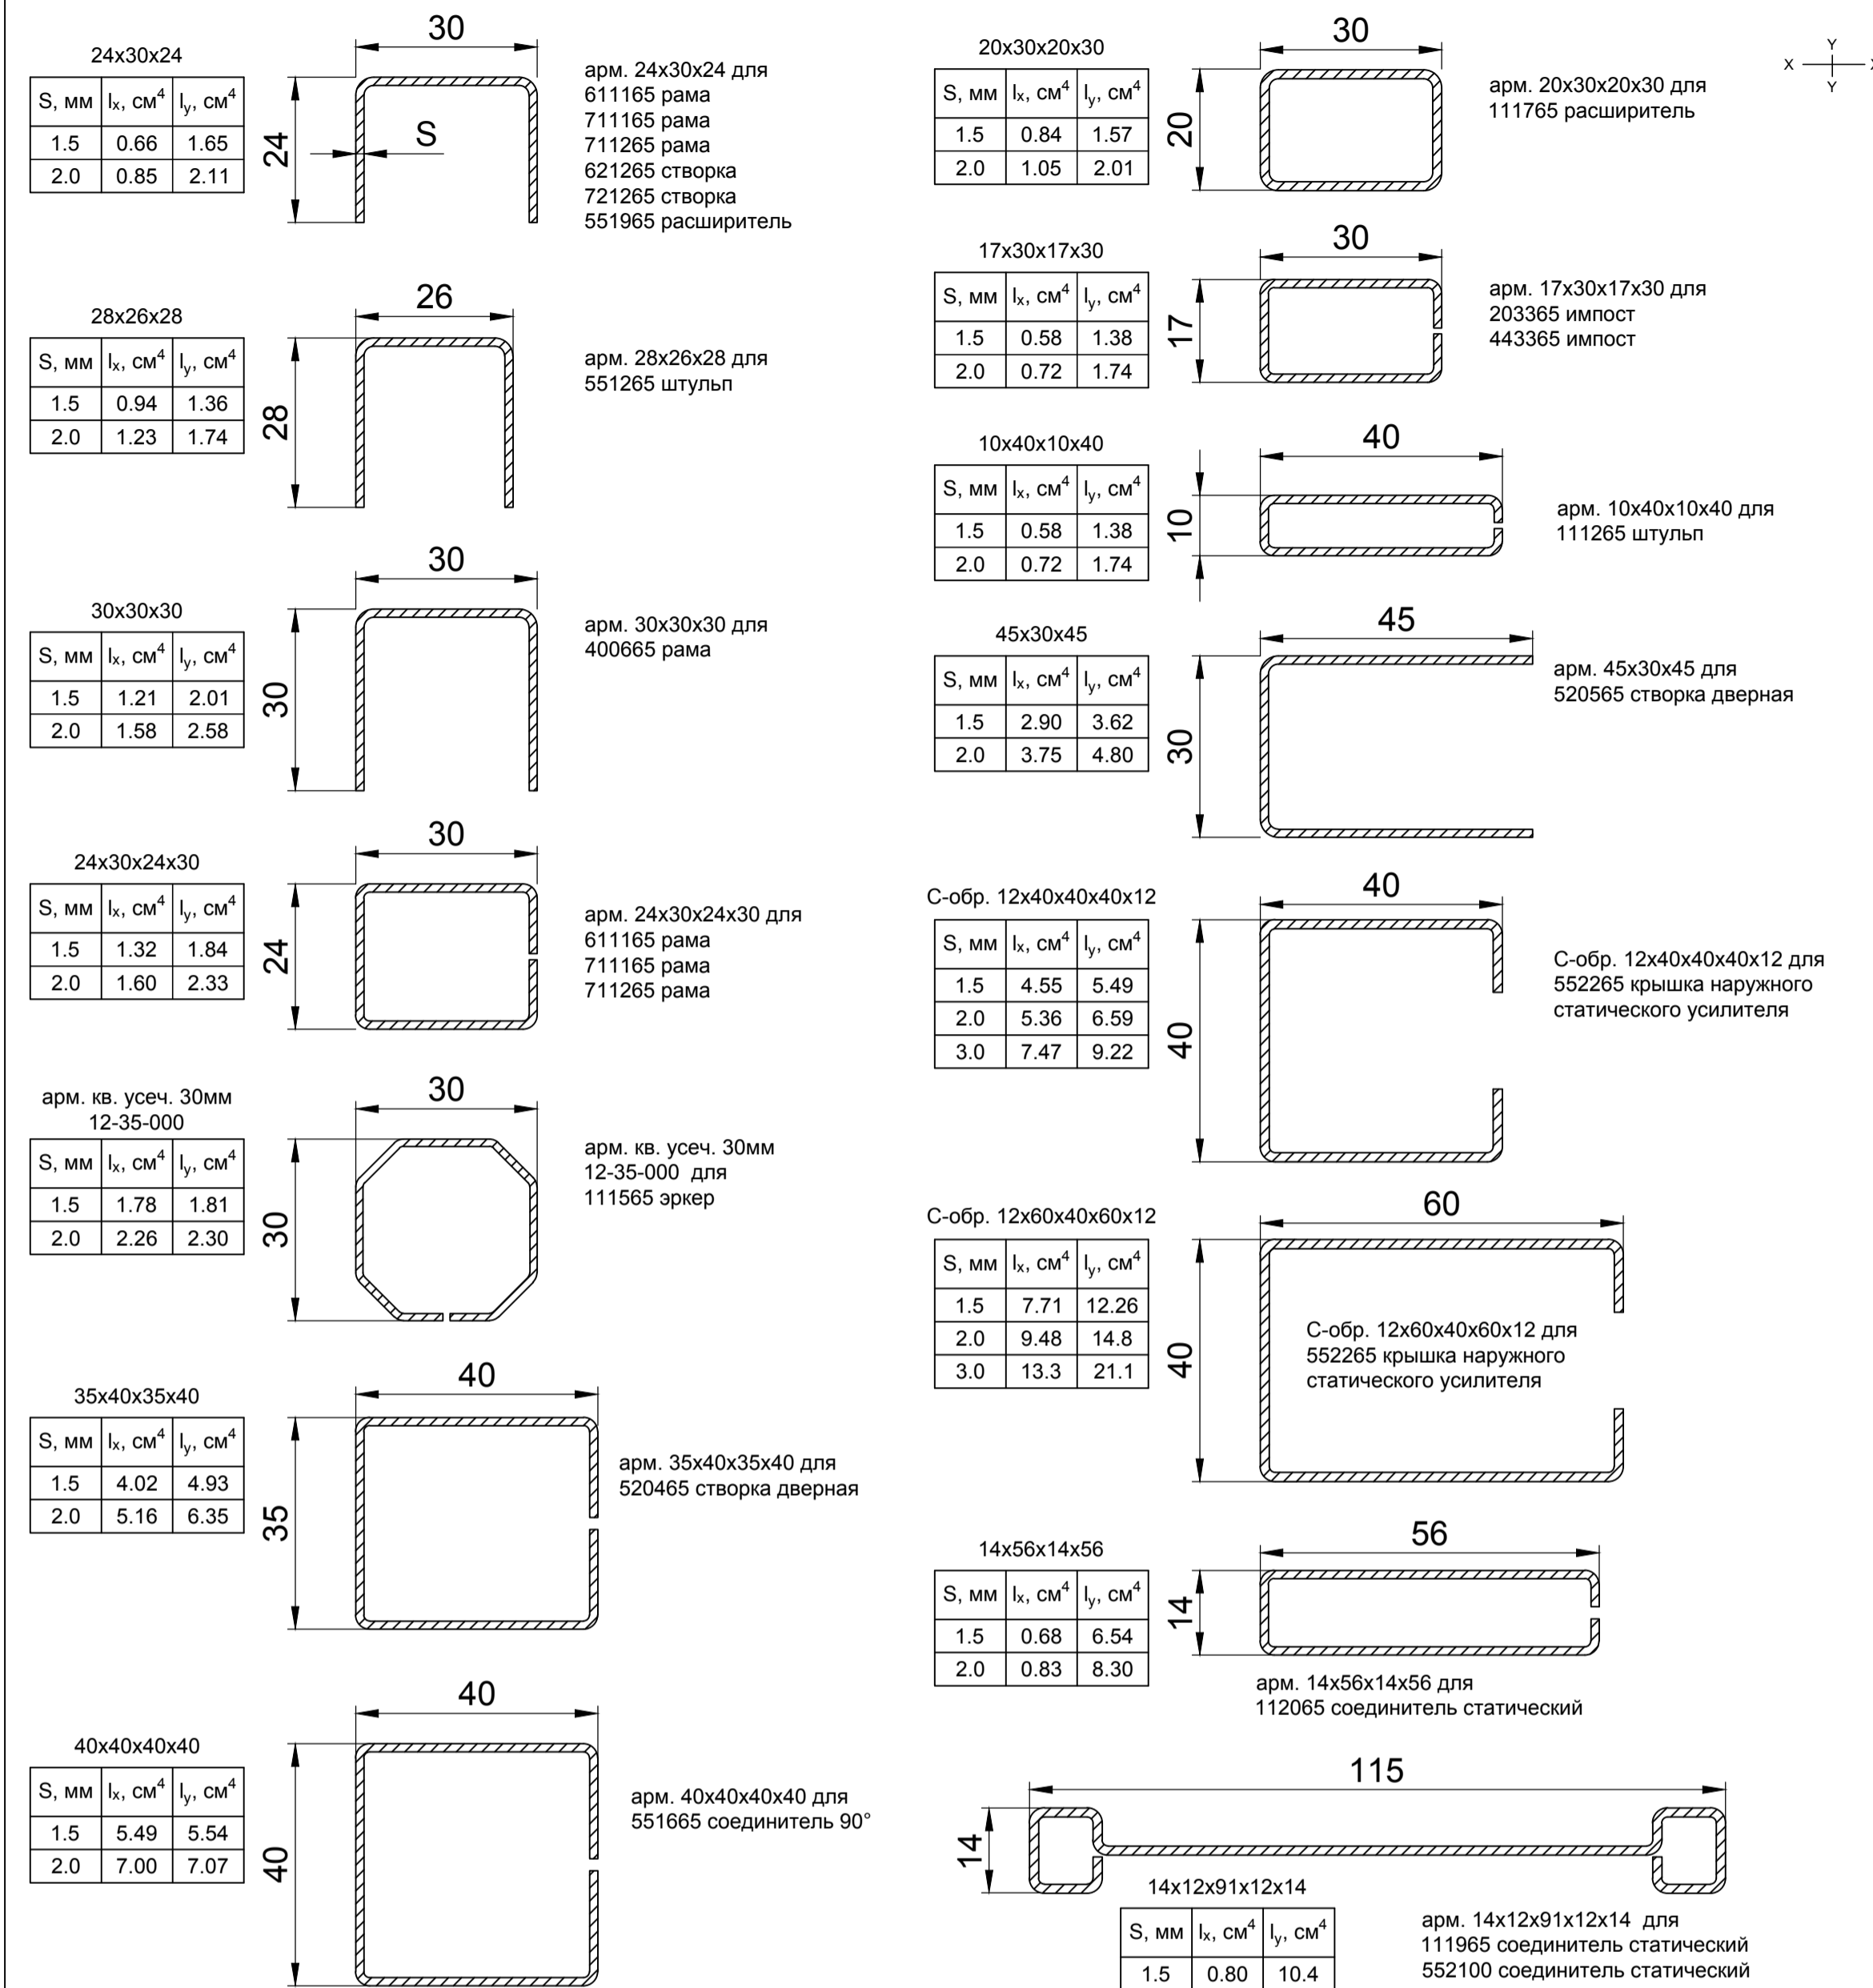

АРМИРУЮЩИЕ ПРОФИЛИ