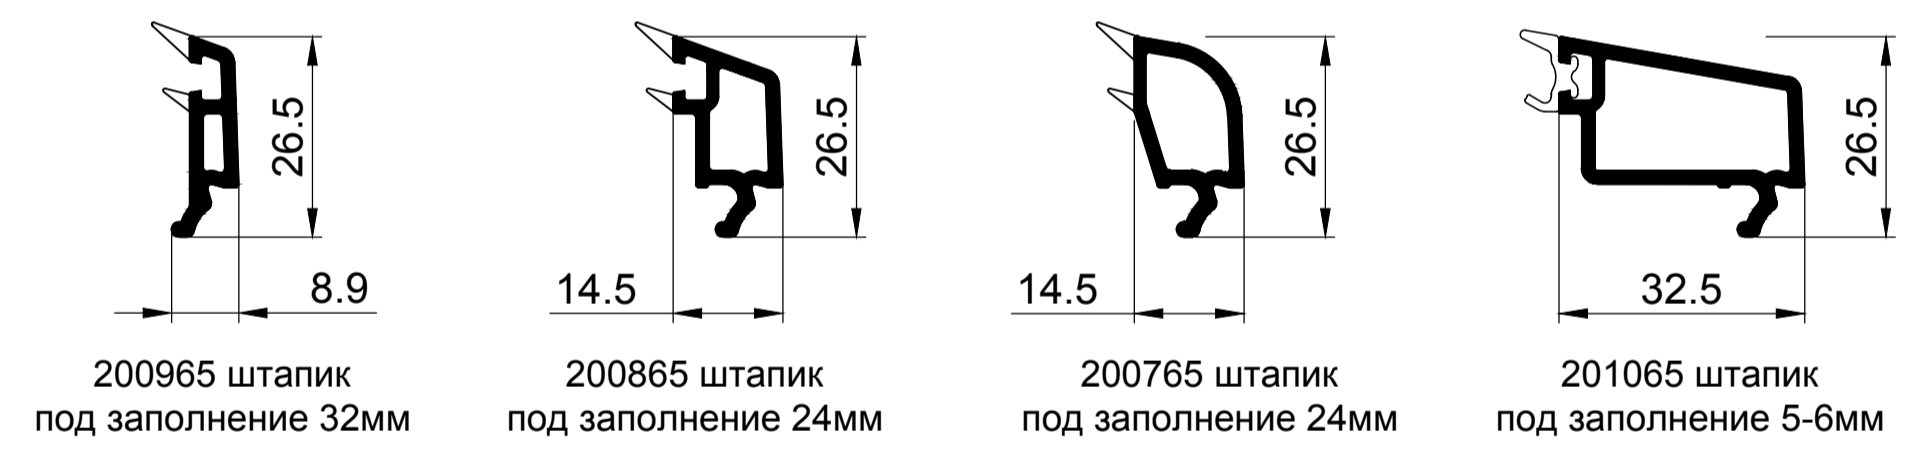

ОСНОВНЫЕ ПРОФИЛИ

УПЛОТНИТЕЛИ

материал	вид	описание	материал	код	вид	описание
PVC мягкий		коэкструдированный уплотнитель	TPE	16-11		универсальный уплотнитель
PVC мягкий		коэкструдированный уплотнитель притвора	TPE	16-12		ремонтный уплотнитель (штапик)
PVC мягкий		коэкструдированный уплотнитель штапика	EPDM	14-11		уплотнитель под стеклопакет (стекло)
PVC мягкий		коэкструдированный уплотнитель (доп. профиль)	EPDM	14-10		уплотнитель притвора универсальный

S - профиль поставляется с коэкструдированным ПВХ-уплотнителем чёрного цвета.
 G - профиль поставляется с коэкструдированным ПВХ-уплотнителем серого цвета.
 TS - профиль поставляется с вкатанным ТПЕ-уплотнителем чёрного цвета.
 TG - профиль поставляется с вкатанным ТПЕ-уплотнителем серого цвета.