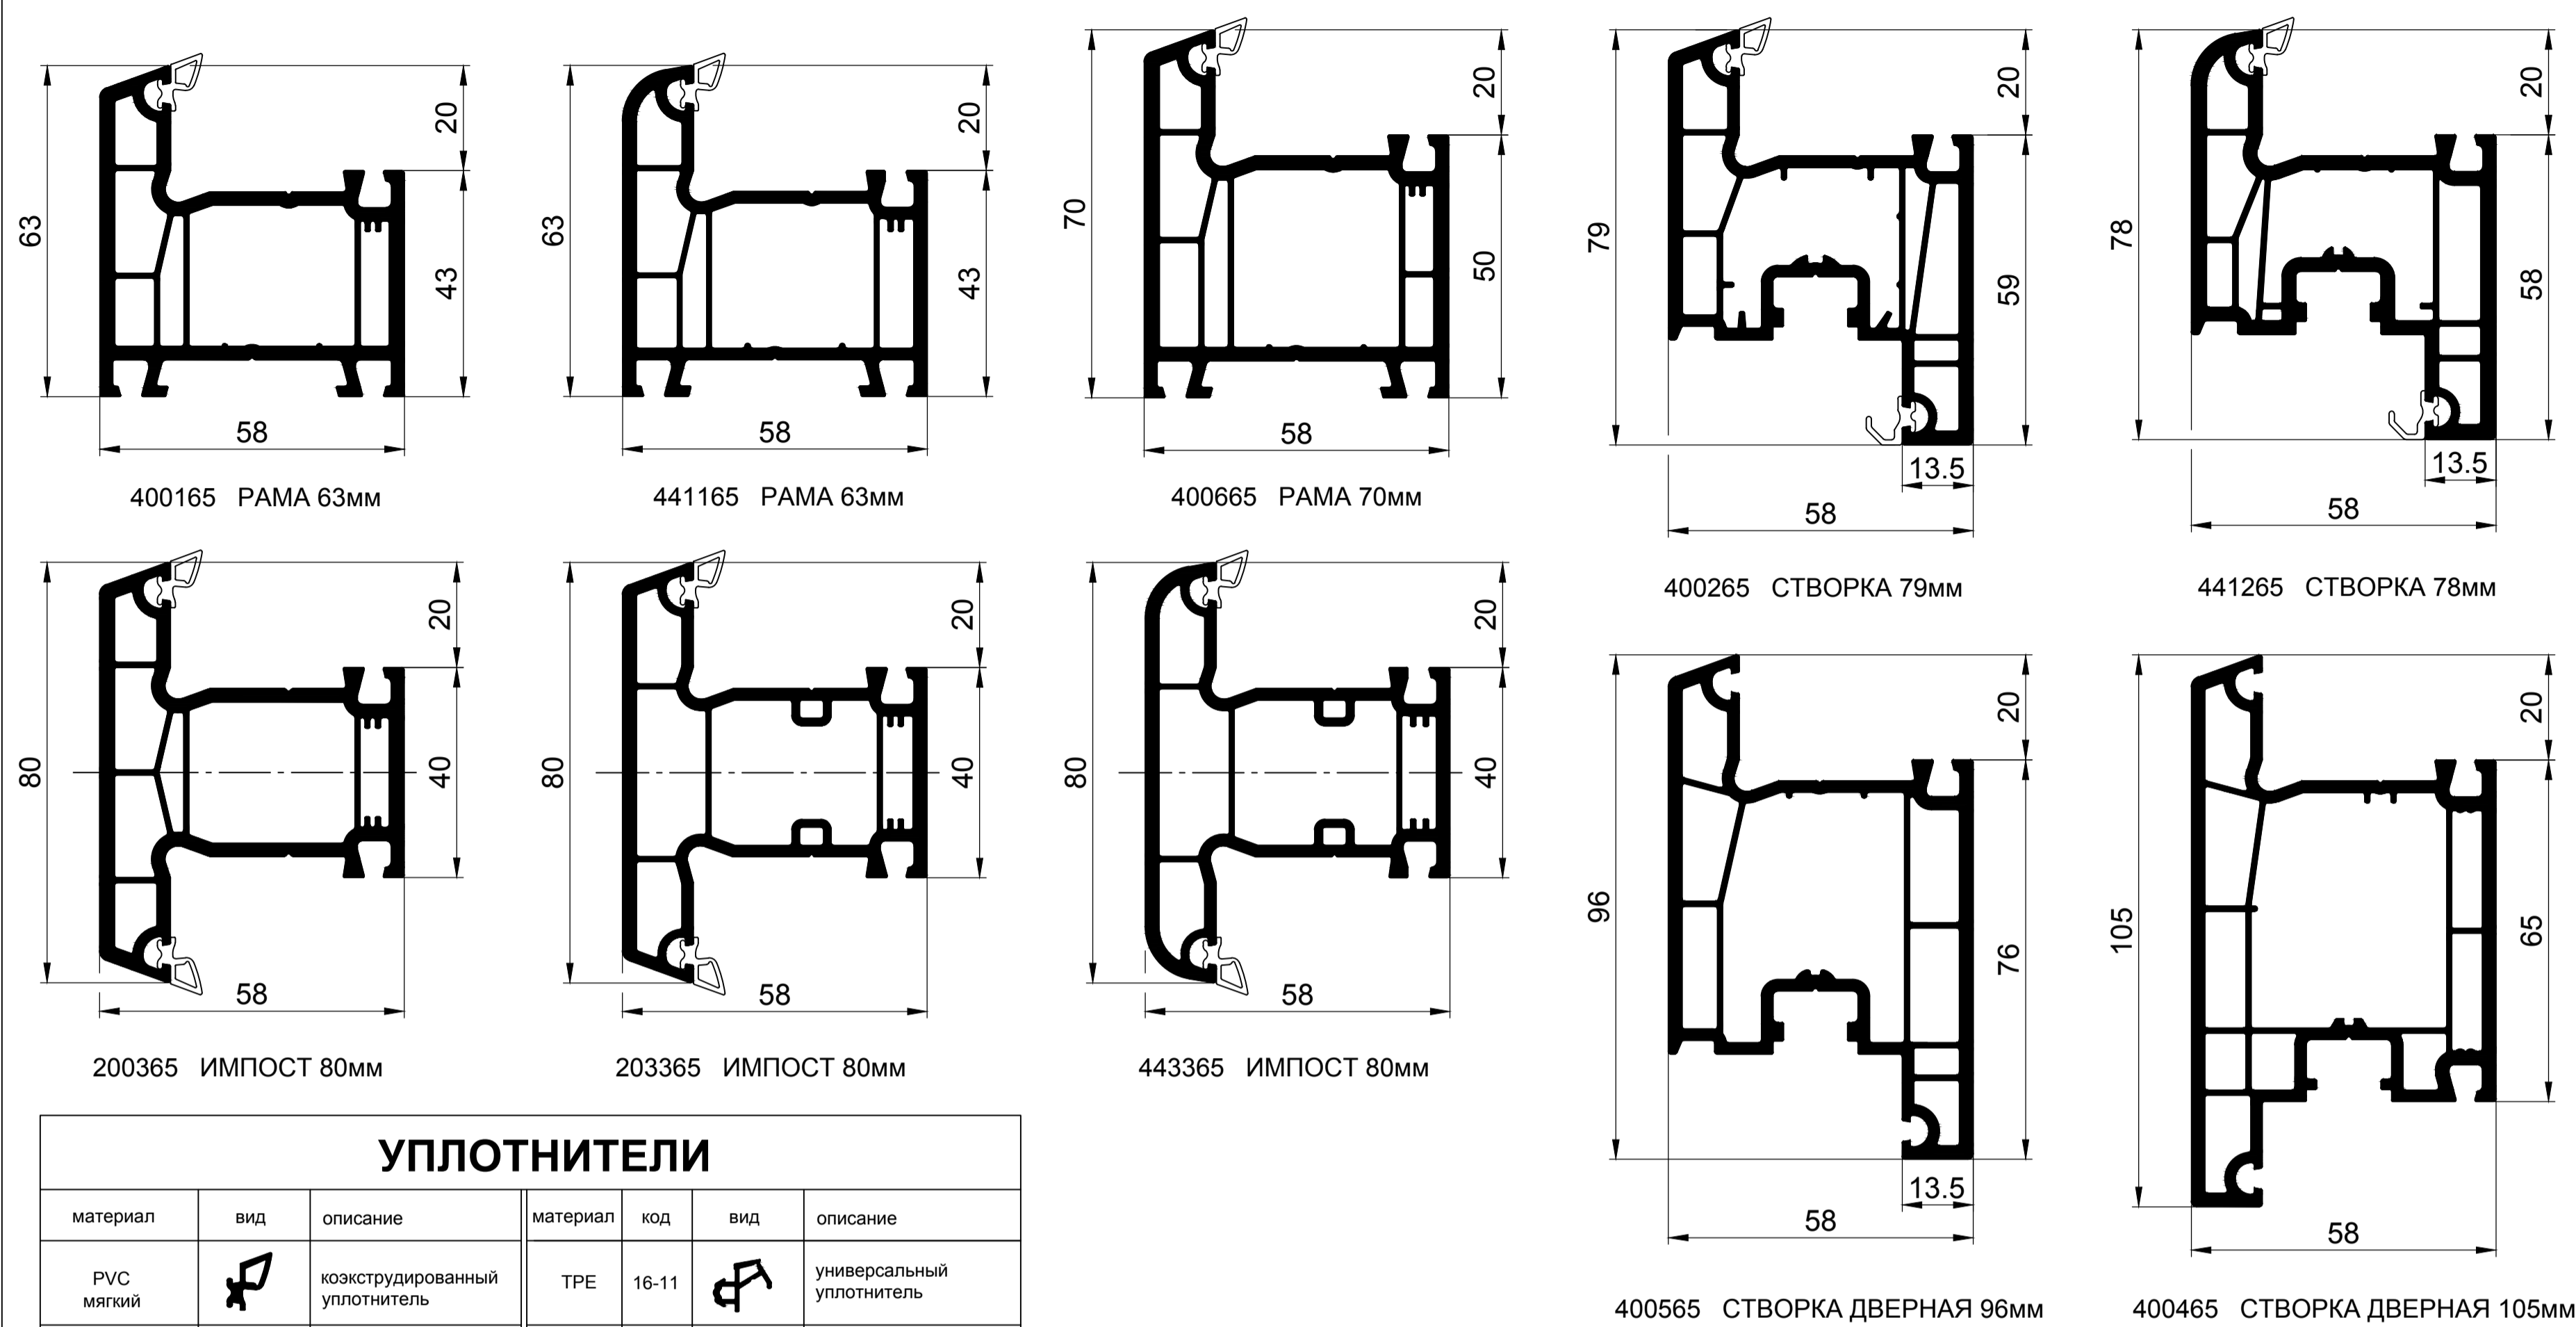

ОСНОВНЫЕ ПРОФИЛИ

УПЛОТНИТЕЛИ

материал	вид	описание	материал	код	вид	описание
PVC мягкий		коэкструдированный уплотнитель	TPE	16-11		универсальный уплотнитель
PVC мягкий		коэкструдированный уплотнитель притвора	TPE	16-12		ремонтный уплотнитель (штапик)
PVC мягкий		коэкструдированный уплотнитель штапика	EPDM	14-11		уплотнитель под стеклопакет (стекло)
PVC мягкий		коэкструдированный уплотнитель (доп. профиль)	EPDM	14-10		уплотнитель притвора универсальный

S - профиль поставляется с коэкструдированным ПВХ-уплотнителем чёрного цвета.
 G - профиль поставляется с коэкструдированным ПВХ-уплотнителем серого цвета.
 TS - профиль поставляется с вкатанным ТПЕ-уплотнителем чёрного цвета.
 TG - профиль поставляется с вкатанным ТПЕ-уплотнителем серого цвета.