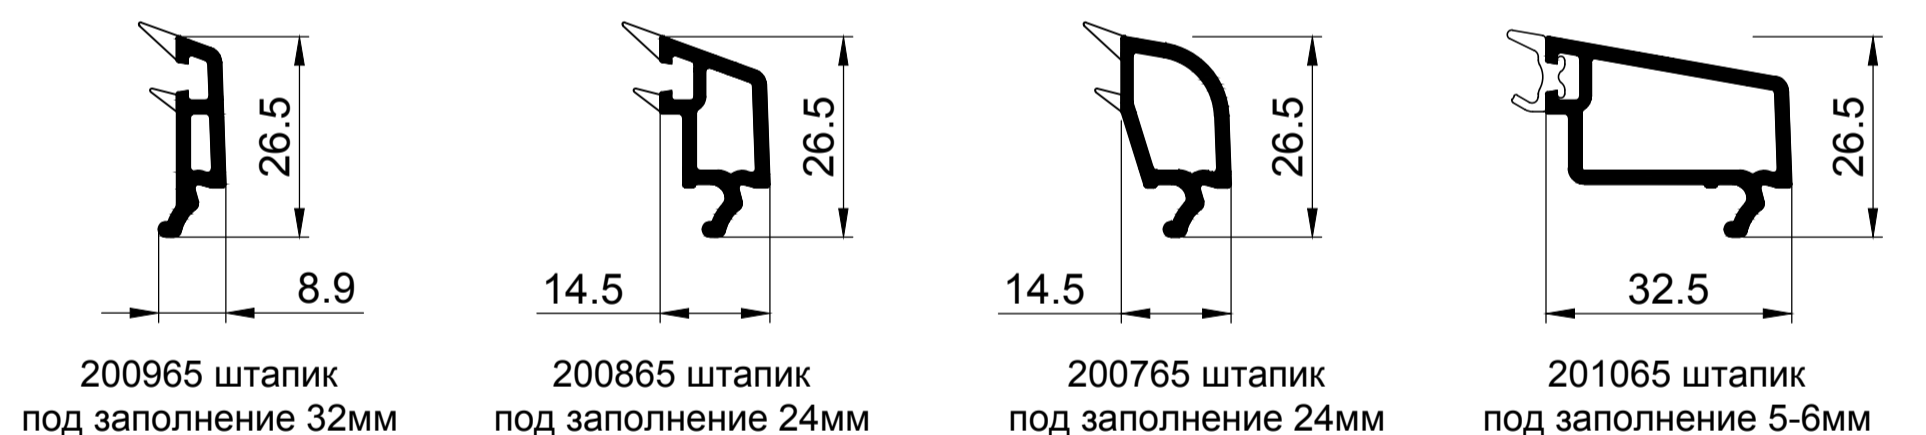

ОСНОВНЫЕ ПРОФИЛИ

УПЛОТНИТЕЛИ

материал	вид	описание	материал	код	вид	описание
PVC мягкий		коэкструдированный уплотнитель	TPE	16-11		универсальный уплотнитель
PVC мягкий		коэкструдированный уплотнитель притвора	TPE	16-12		ремонтный уплотнитель (штапик)
PVC мягкий		коэкструдированный уплотнитель штапика	EPDM	14-11		уплотнитель под стеклопакет (стекло)
PVC мягкий		коэкструдированный уплотнитель (доп. профиль)	EPDM	14-10		уплотнитель притвора универсальный

S - профиль поставляется с коэкструдированным ПВХ-уплотнителем чёрного цвета.
 G - профиль поставляется с коэкструдированным ПВХ-уплотнителем серого цвета.
 TS - профиль поставляется с вкатанным ТПЕ-уплотнителем чёрного цвета.
 TG - профиль поставляется с вкатанным ТПЕ-уплотнителем серого цвета.