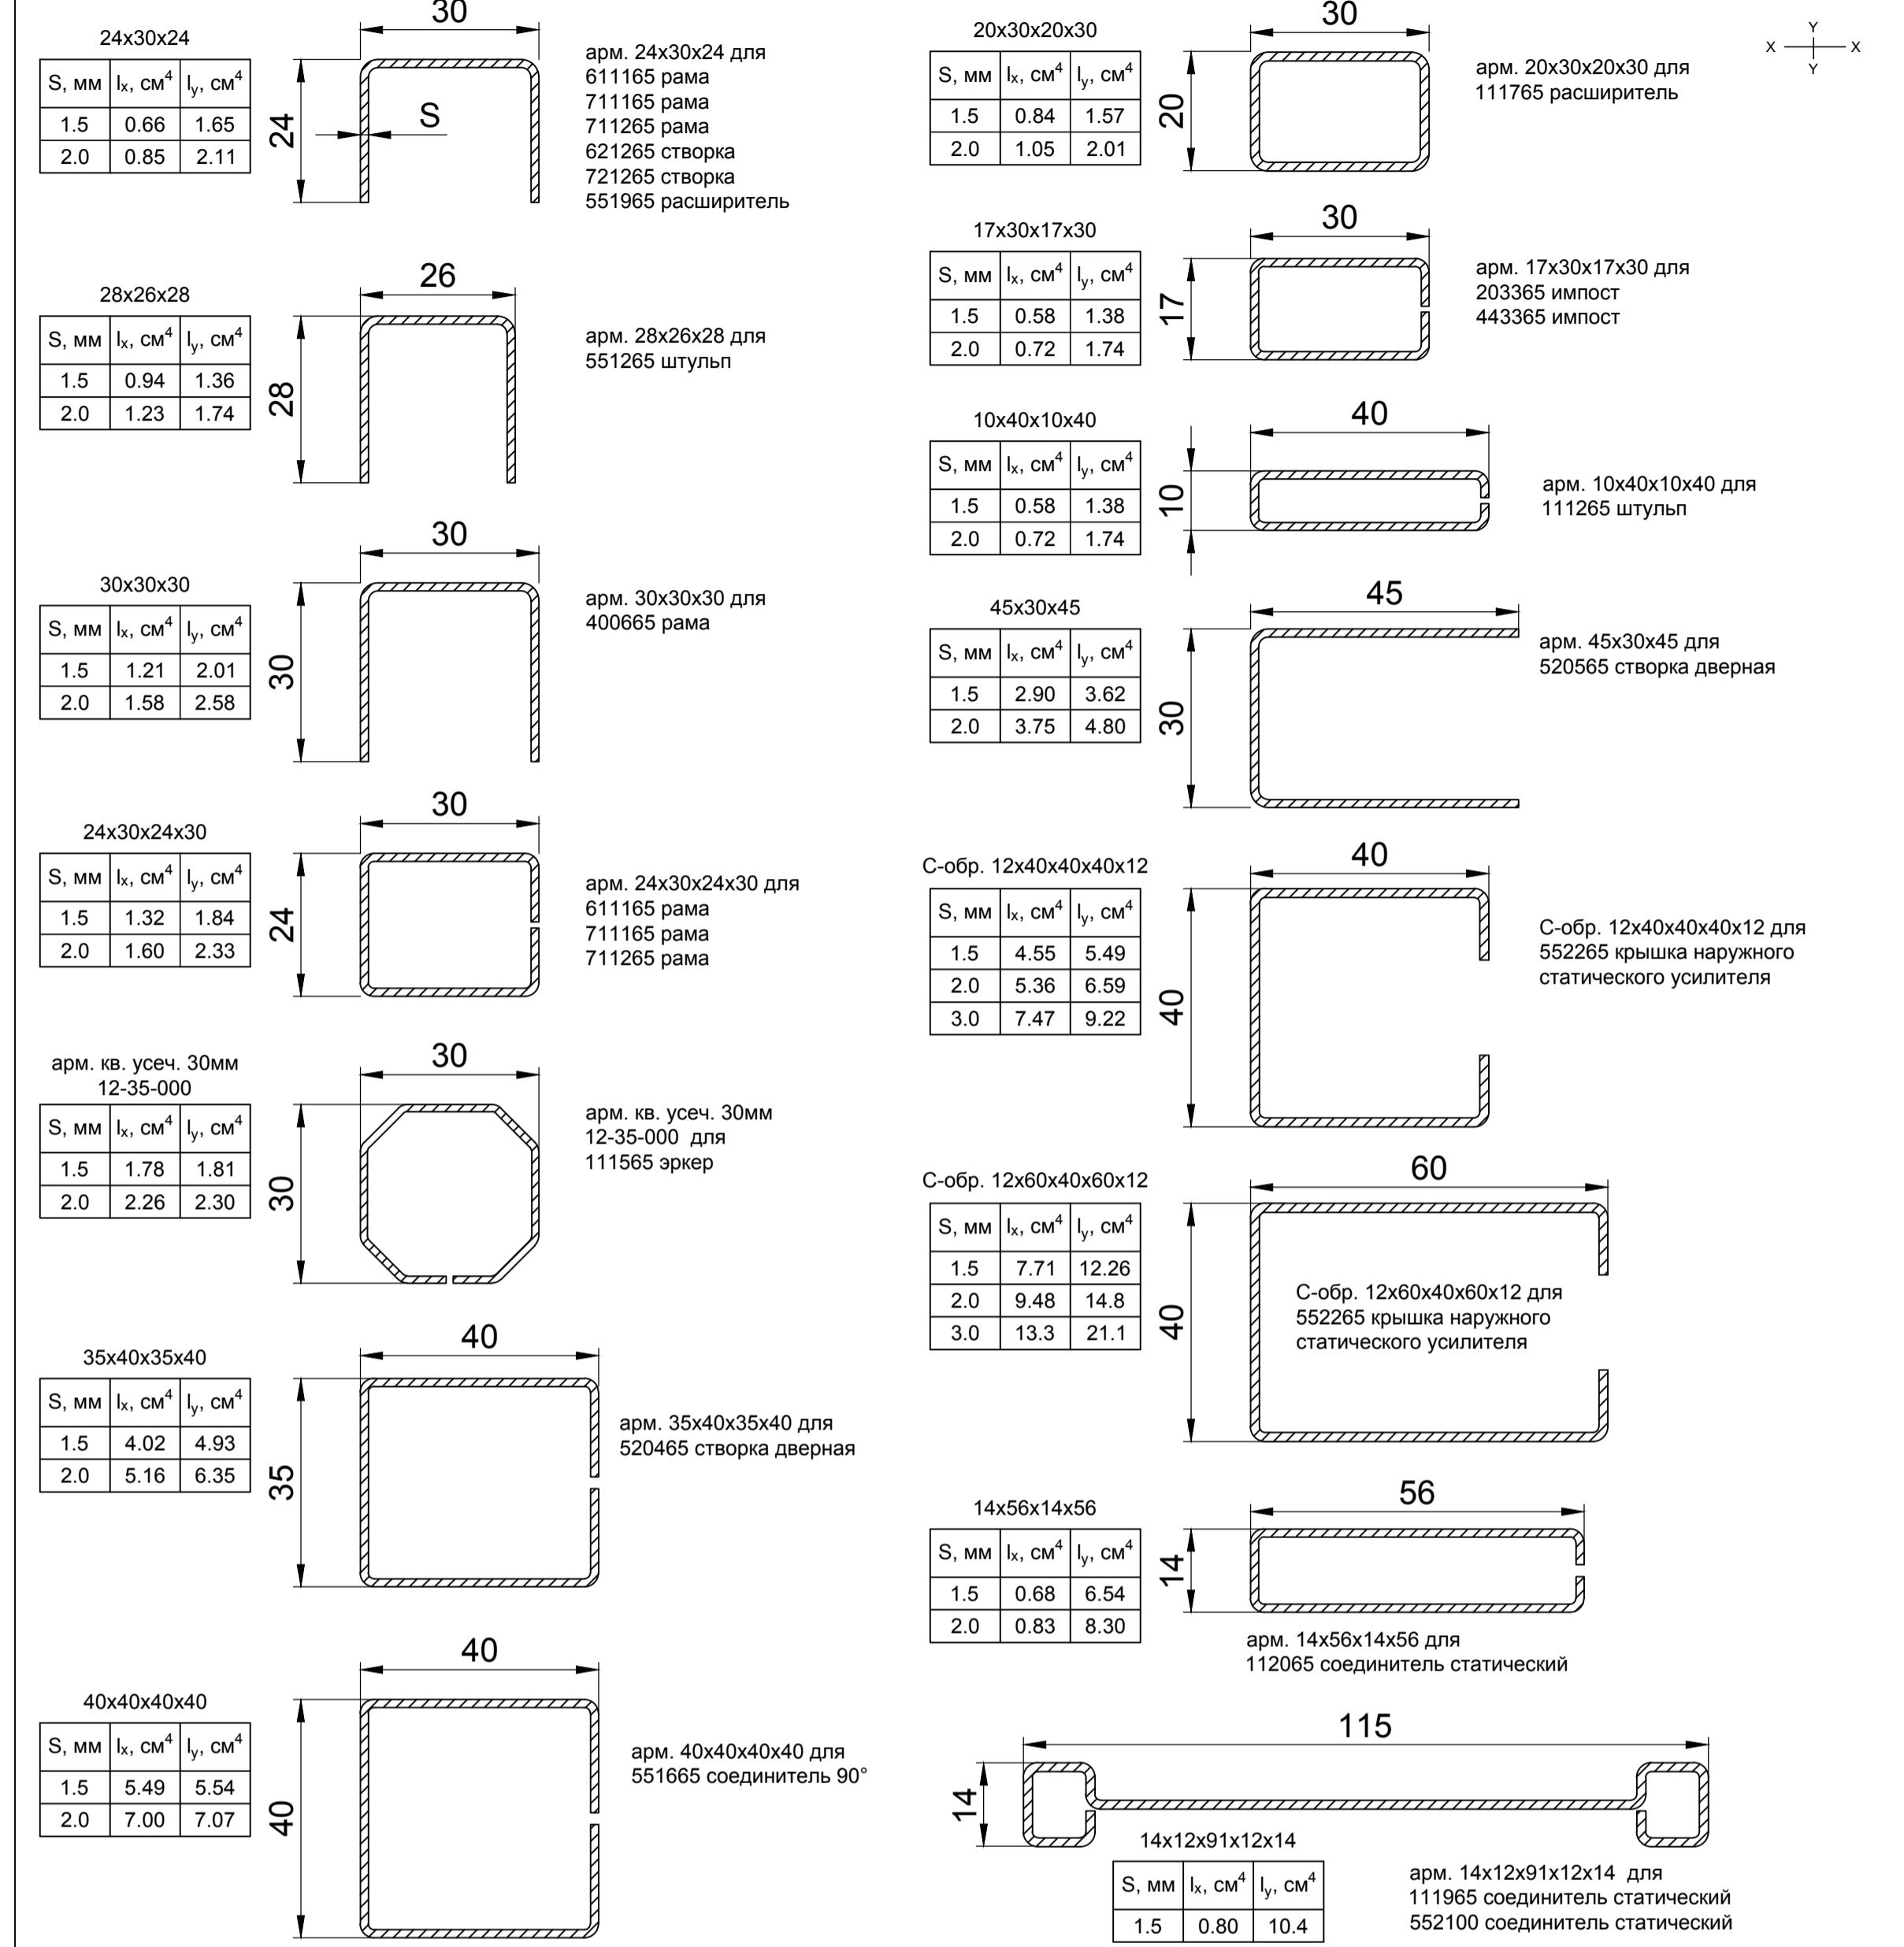

АРМИРУЮЩИЕ ПРОФИЛИ