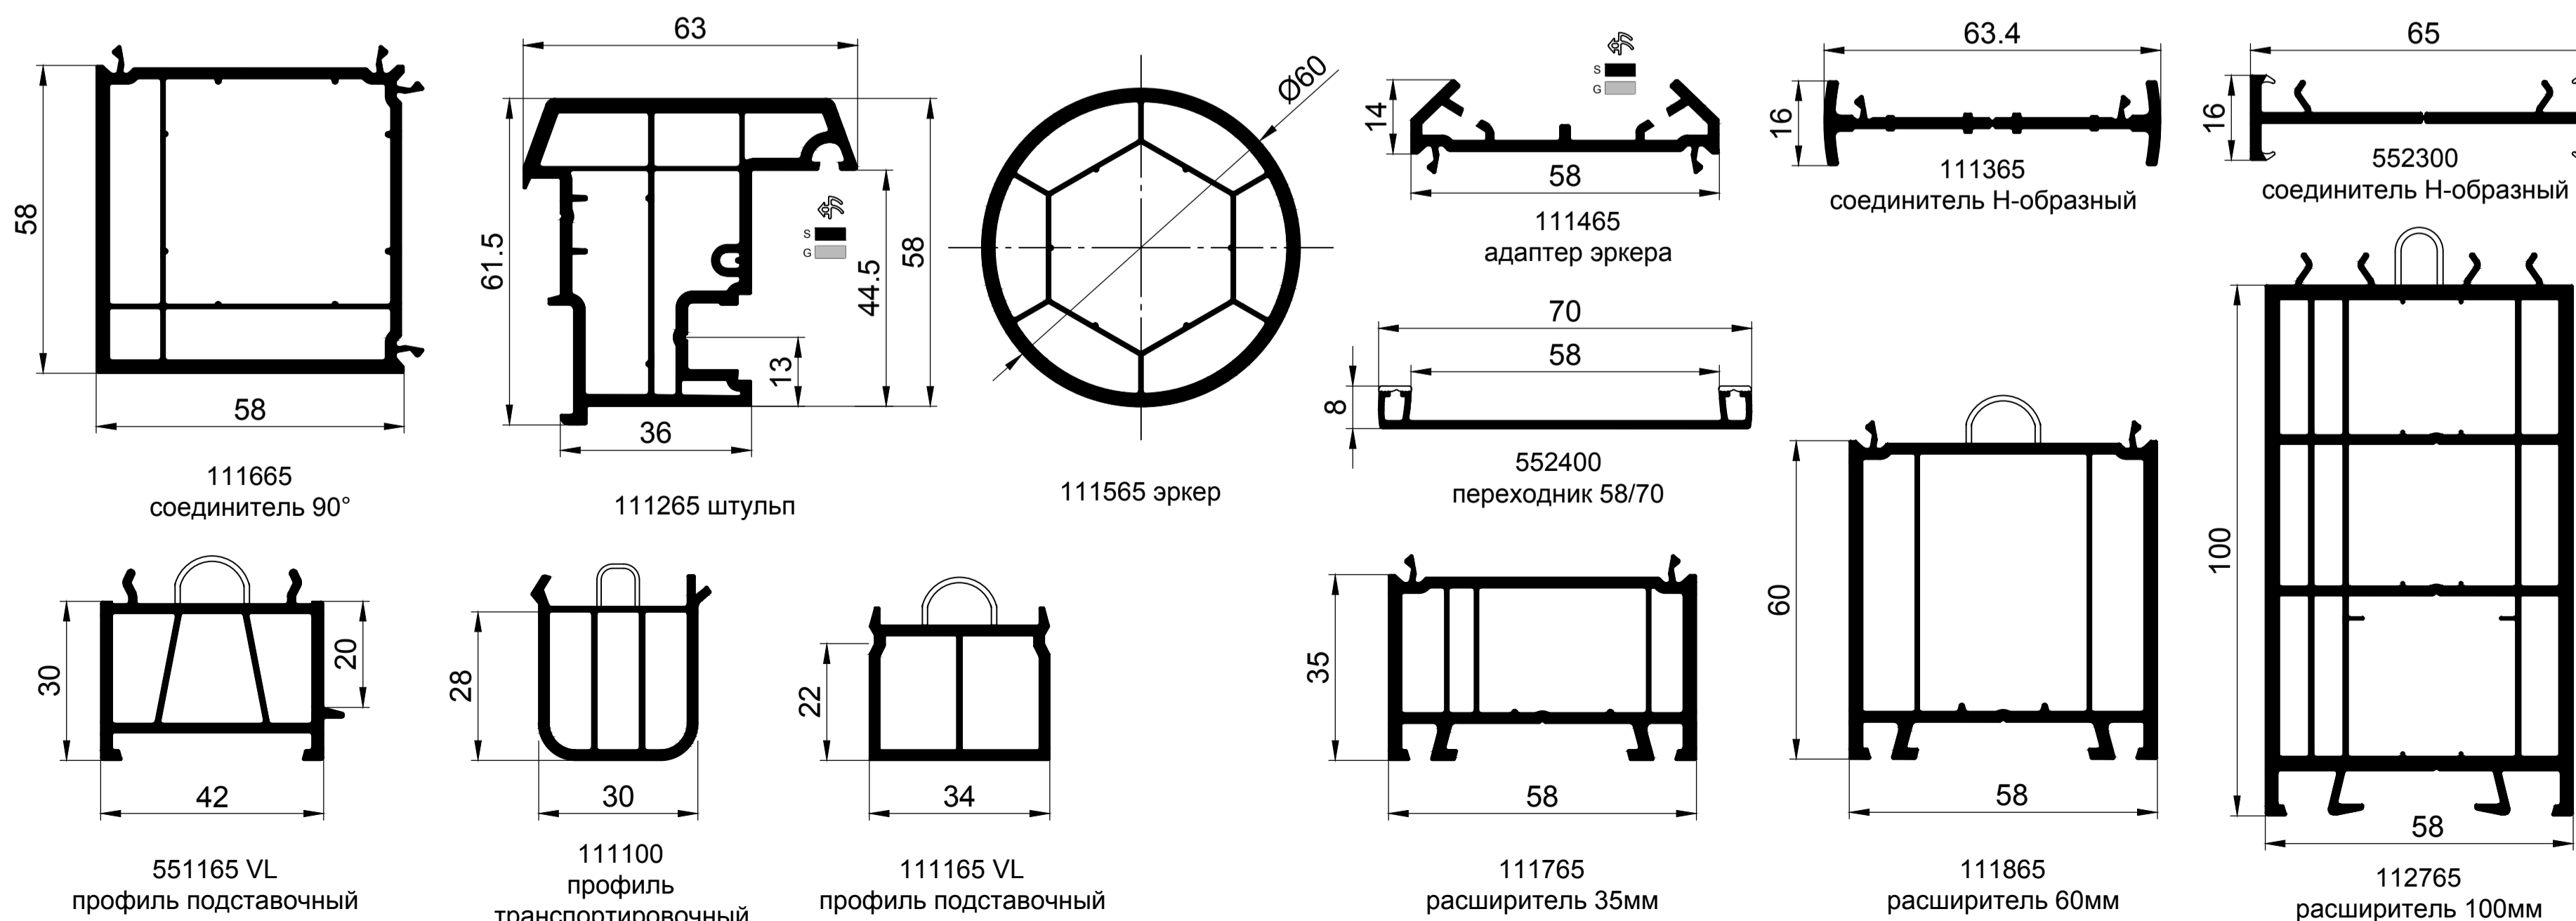

ДОПОЛНИТЕЛЬНЫЕ ПРОФИЛИ